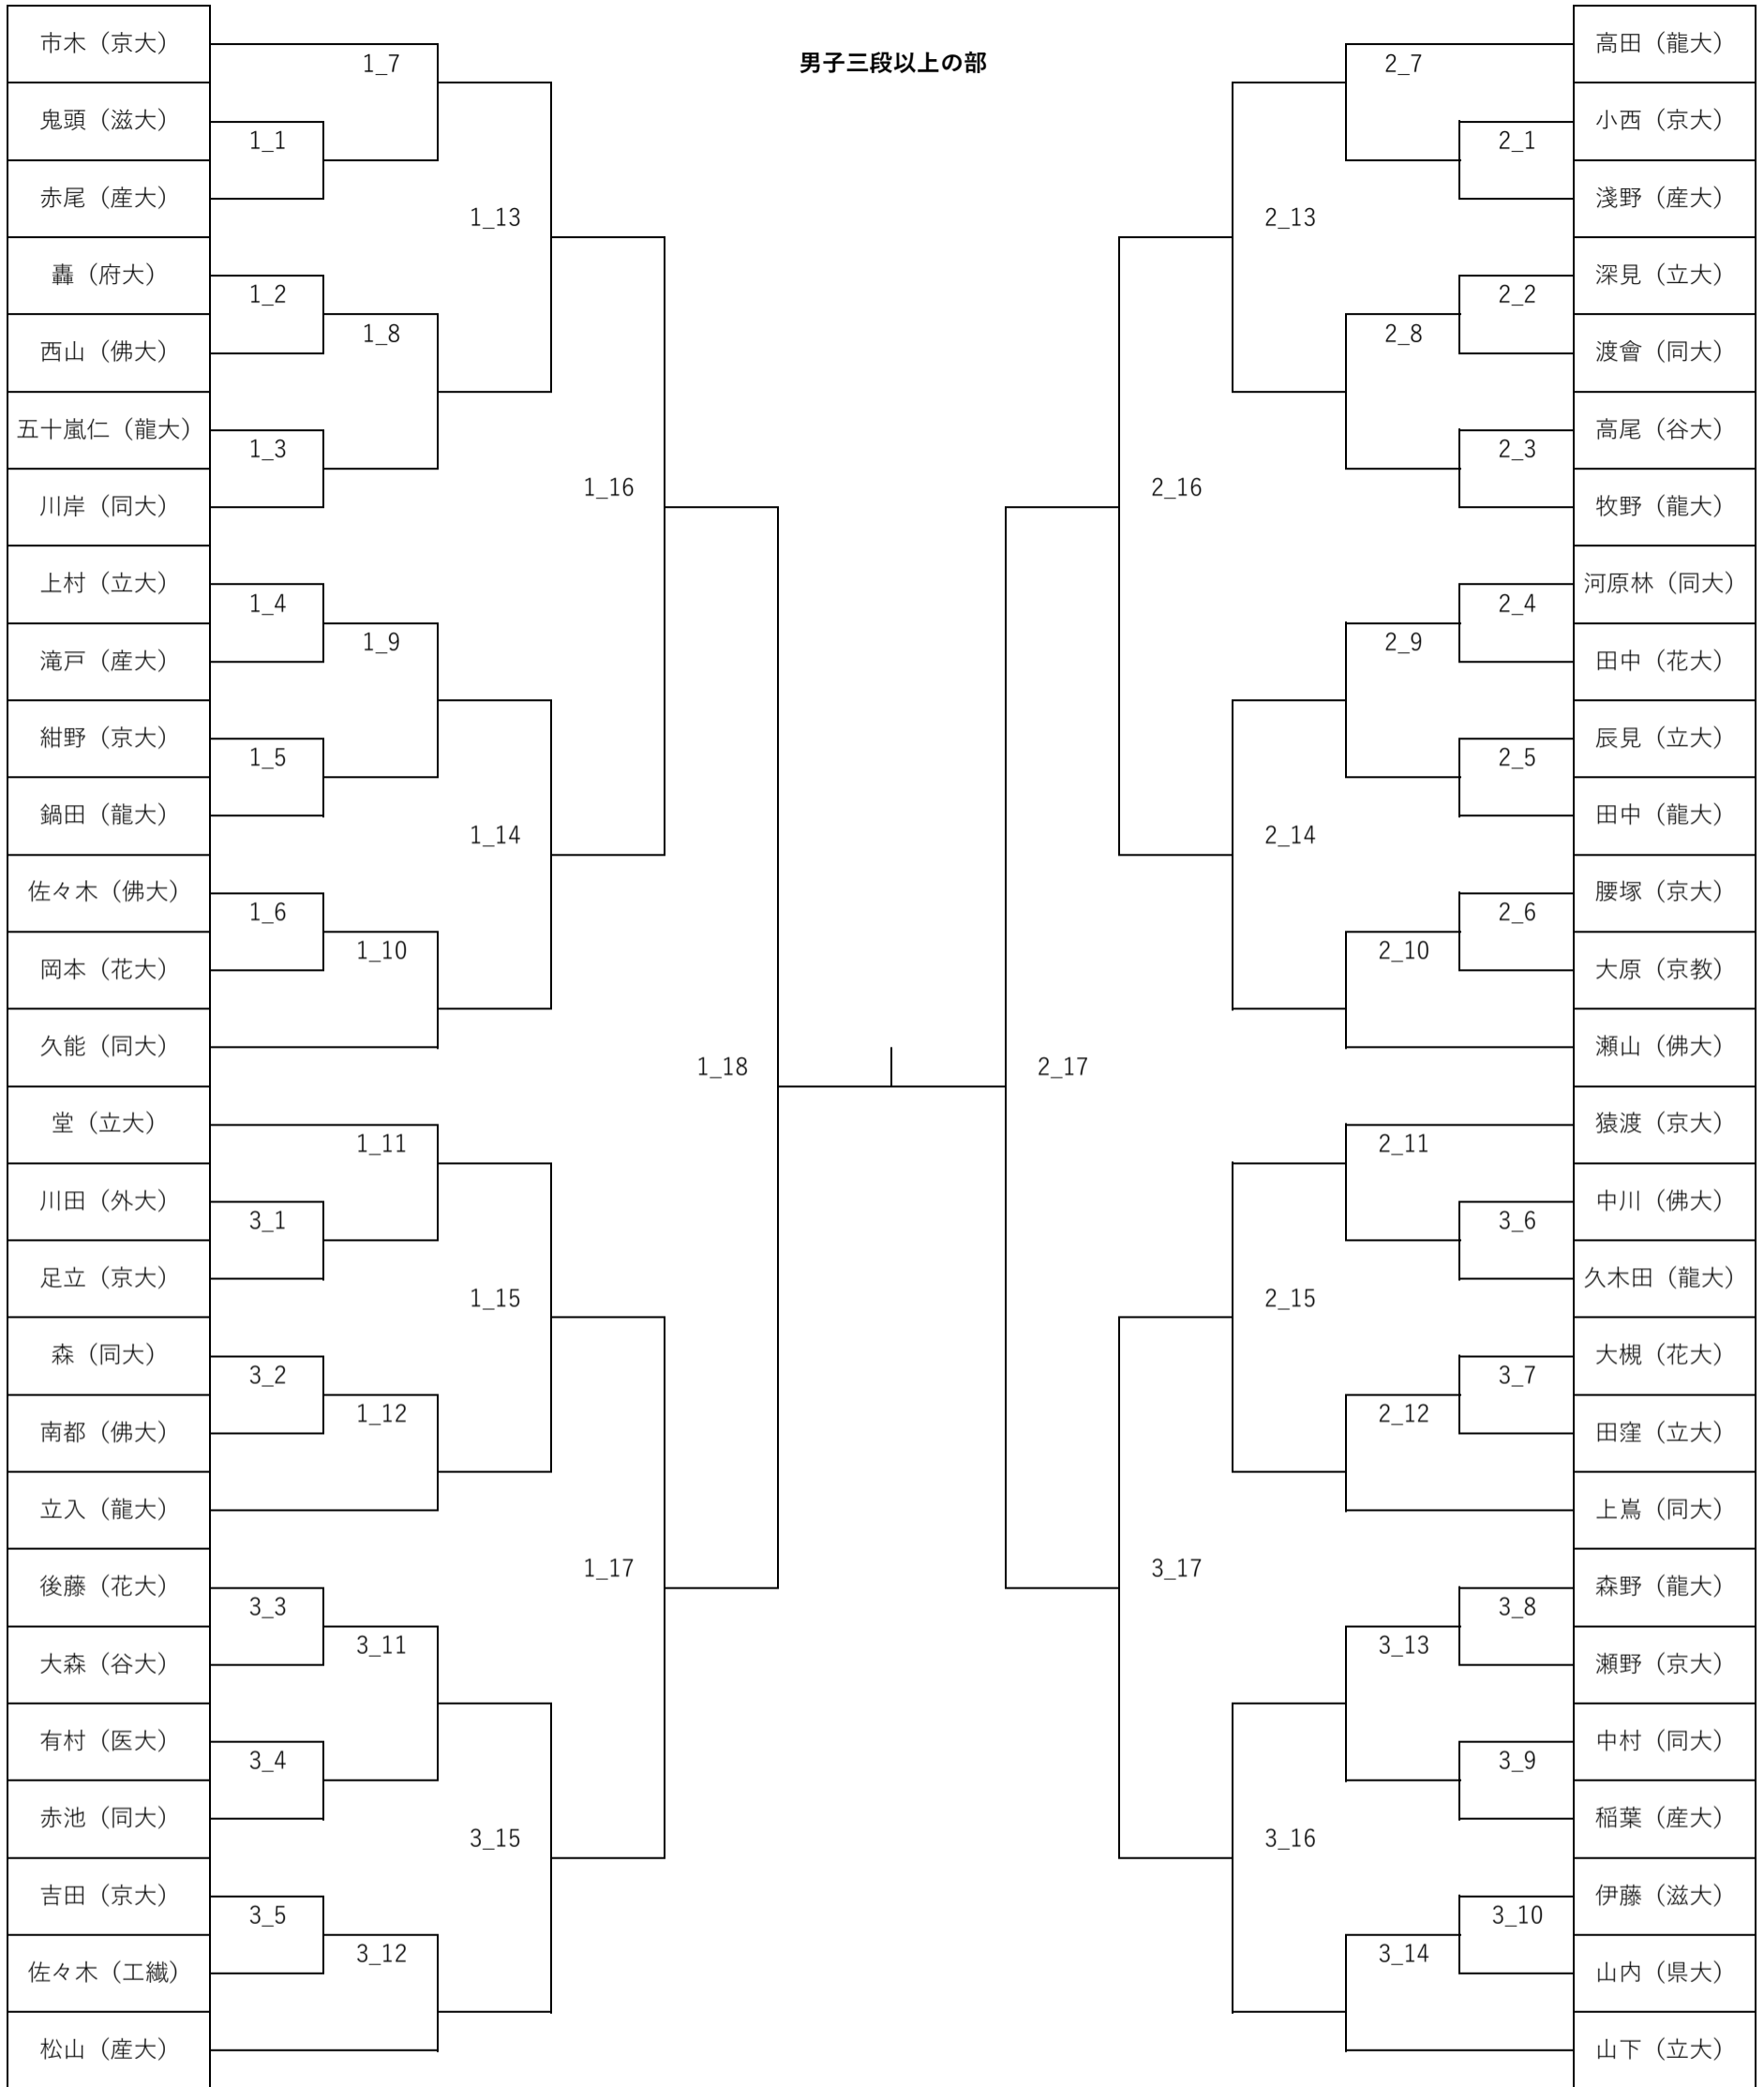

男子三段以上の部

男子三段以上の部